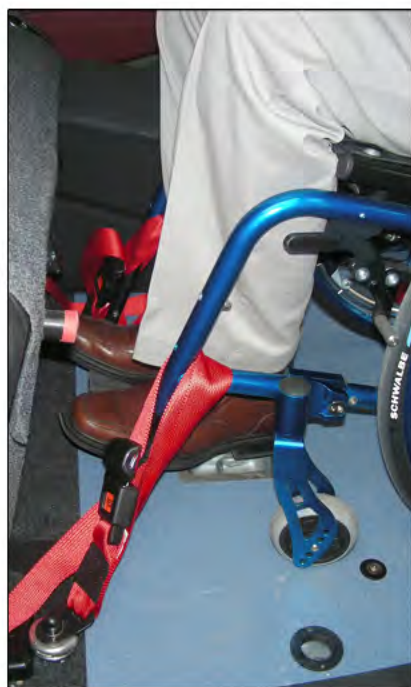

IN COLLABORAZIONE CON:

Guidosimplex[®]

Kit **TILU** - Sollevatore RICON K1200 XRH

La Tecno Drive ha studiato e realizzato un allestimento del tutto personalizzato per il Nuovo Fiat Doblò. L'allestimento prevede una piastra appositamente sagomata la quale, una volta fissata sul pianale del veicolo, consente l'ancoraggio del Nuovo Sollevatore RICON Serie K1200 XRH e del pavimento di calpestio in alluminio con rivestimento in PVC antiscivolo: tutto questo garantisce una semplificazione ed una riduzione dei tempi di installazione.

nuovo **FIAT DOBLÒ**

PAVIMENTO DI CALPESTIO IN ALLUMINIO CON RIVESTIMENTO IN PVC ANTISCIVOLO PERSONALIZZATO CON ATTACCHI CINTURE UNWIN.

LA SICUREZZA E' GARANTITA TRAMITE UN SISTEMA DI ANCORAGGIO CARROZZINA A 4 PUNTI E CINTURA DI SICUREZZA A 3 PUNTI PER L'OCCUPANTE.

MASSIMA VISIBILITA' DELL'OCCUPANTE GRAZIE AL TETTO ALTO CON VETRI.

NUOVI PIANALI CON MAGGIORE RIGIDITA' ED ADERENZA ABBINATI AD UNA TECNOLOGIA SILENZIOSA "STO-LOC"

Il Kit comprende:

- Sollevatore Ricon K1200 XRH
- Staffa personalizzata installazione sollevatore.
- Pianale alluminio "Light"
- Sistema ancoraggio kit cinture "SOLO"
- Kit cinture Promo U2 AS/120